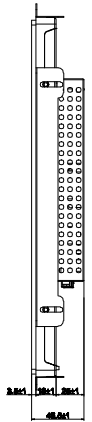

Back

Display Size	21.5"
Display Ports	VGA+DVI+HDMI
Touch Technology	capacitive

		深圳市格林兴显示科技有限公司 Shenzhen GreenTouch Technology Co.,Ltd			
Model No.:	GT-TM2C-215-F-CW10U	Unit	mm	Scale	1:1
Design	卢石军	Date	Jul.05.2019	Page	1/1
Check	付作伟	Date	Jul.05.2019	Version	A0
Release	万利	Date	Jul.05.2019	3rd angle	