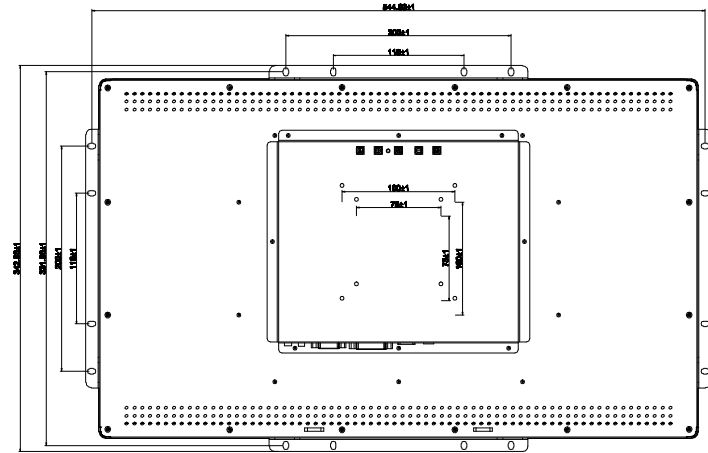

Back

Display Size	21.5"
Display Ports	VGA+DVI+HDMI
Touch Technology	capacitive

		深圳市格林兴显示科技有限公司 Shenzhen GreenTouch Technology Co.,Ltd			
Model No.:	GT-TM2C-215-F-CW10U	Unit	mm	Scale	1:1
Design	卢石军	Date	Jul.05.2019	Page	1/1
Check	付作伟	Date	Jul.05.2019	Version	A0
Release	万利	Date	Jul.05.2019	3rd angle	