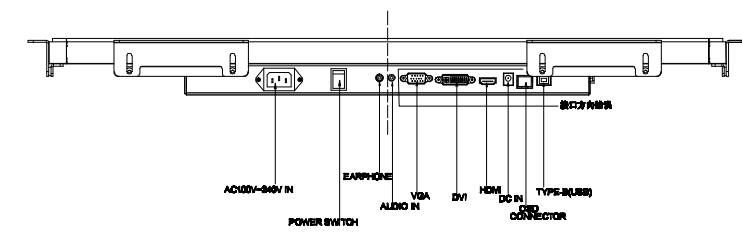

Back

Display Size	27"
Display Ports	VGA+DVI+HDMI
Touch Technology	capacitive

格林触控 GreenTouch 深圳市格林兴显示科技有限公司 Shenzhen GreenTouch Technology Co.,Ltd

Model No.:	GT-TM2C-270-F-CY10U	Unit	mm	Scale	1:1
Design	卢石军	Date	Apr.14.2022	Page	1/1
Check	付作伟	Date	Apr.14.2022	Version	A0
Release	万利	Date	Apr.14.2022	3rd angle	