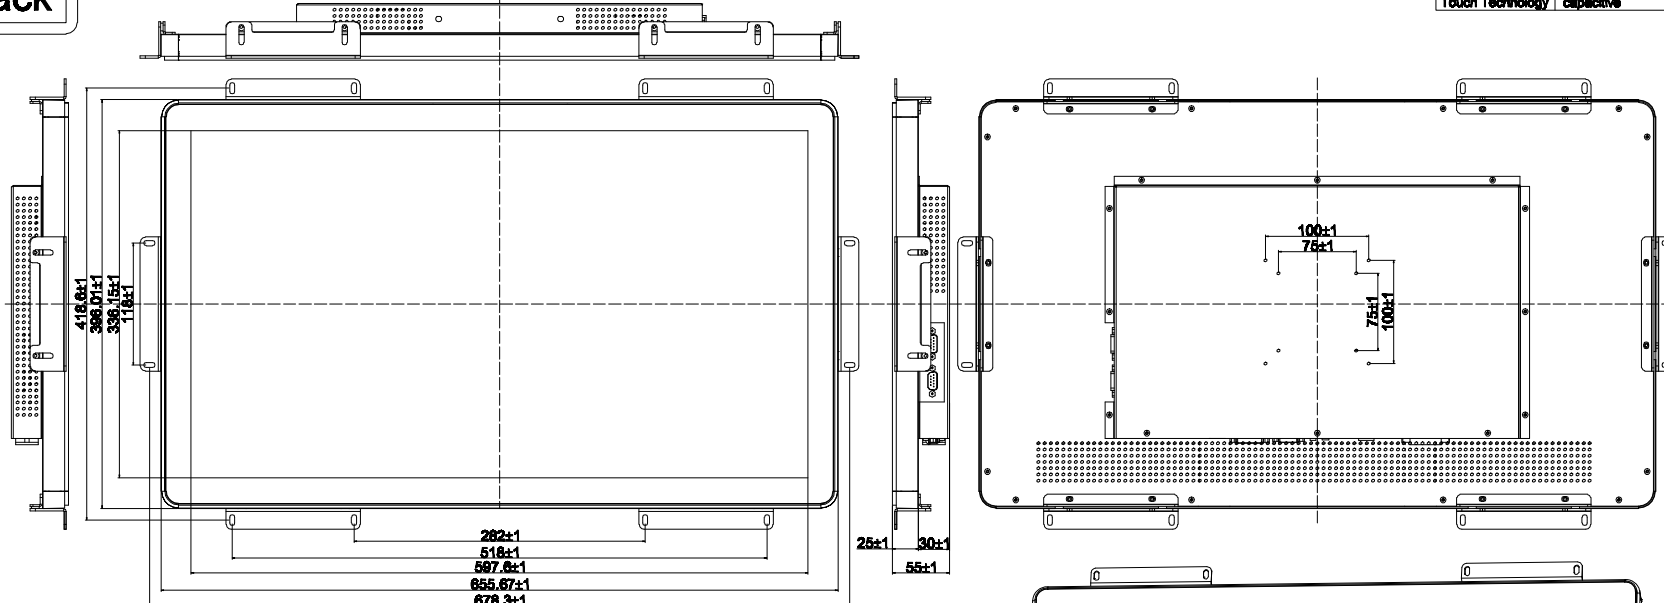

Back

Display Size	27"
Display Ports	VGA+DVI+HDMI
Touch Technology	capacitive

格林触控 GreenTouch 深圳市格林兴显示科技有限公司 Shenzhen GreenTouch Technology Co.,Ltd

Model No.:	GT-TM2C-270-F-CY10U	Unit	mm	Scale	1:1
Design	卢石军	Date	Apr.14.2022	Page	1/1
Check	付作伟	Date	Apr.14.2022	Version	A0
Release	万利	Date	Apr.14.2022	3rd angle	