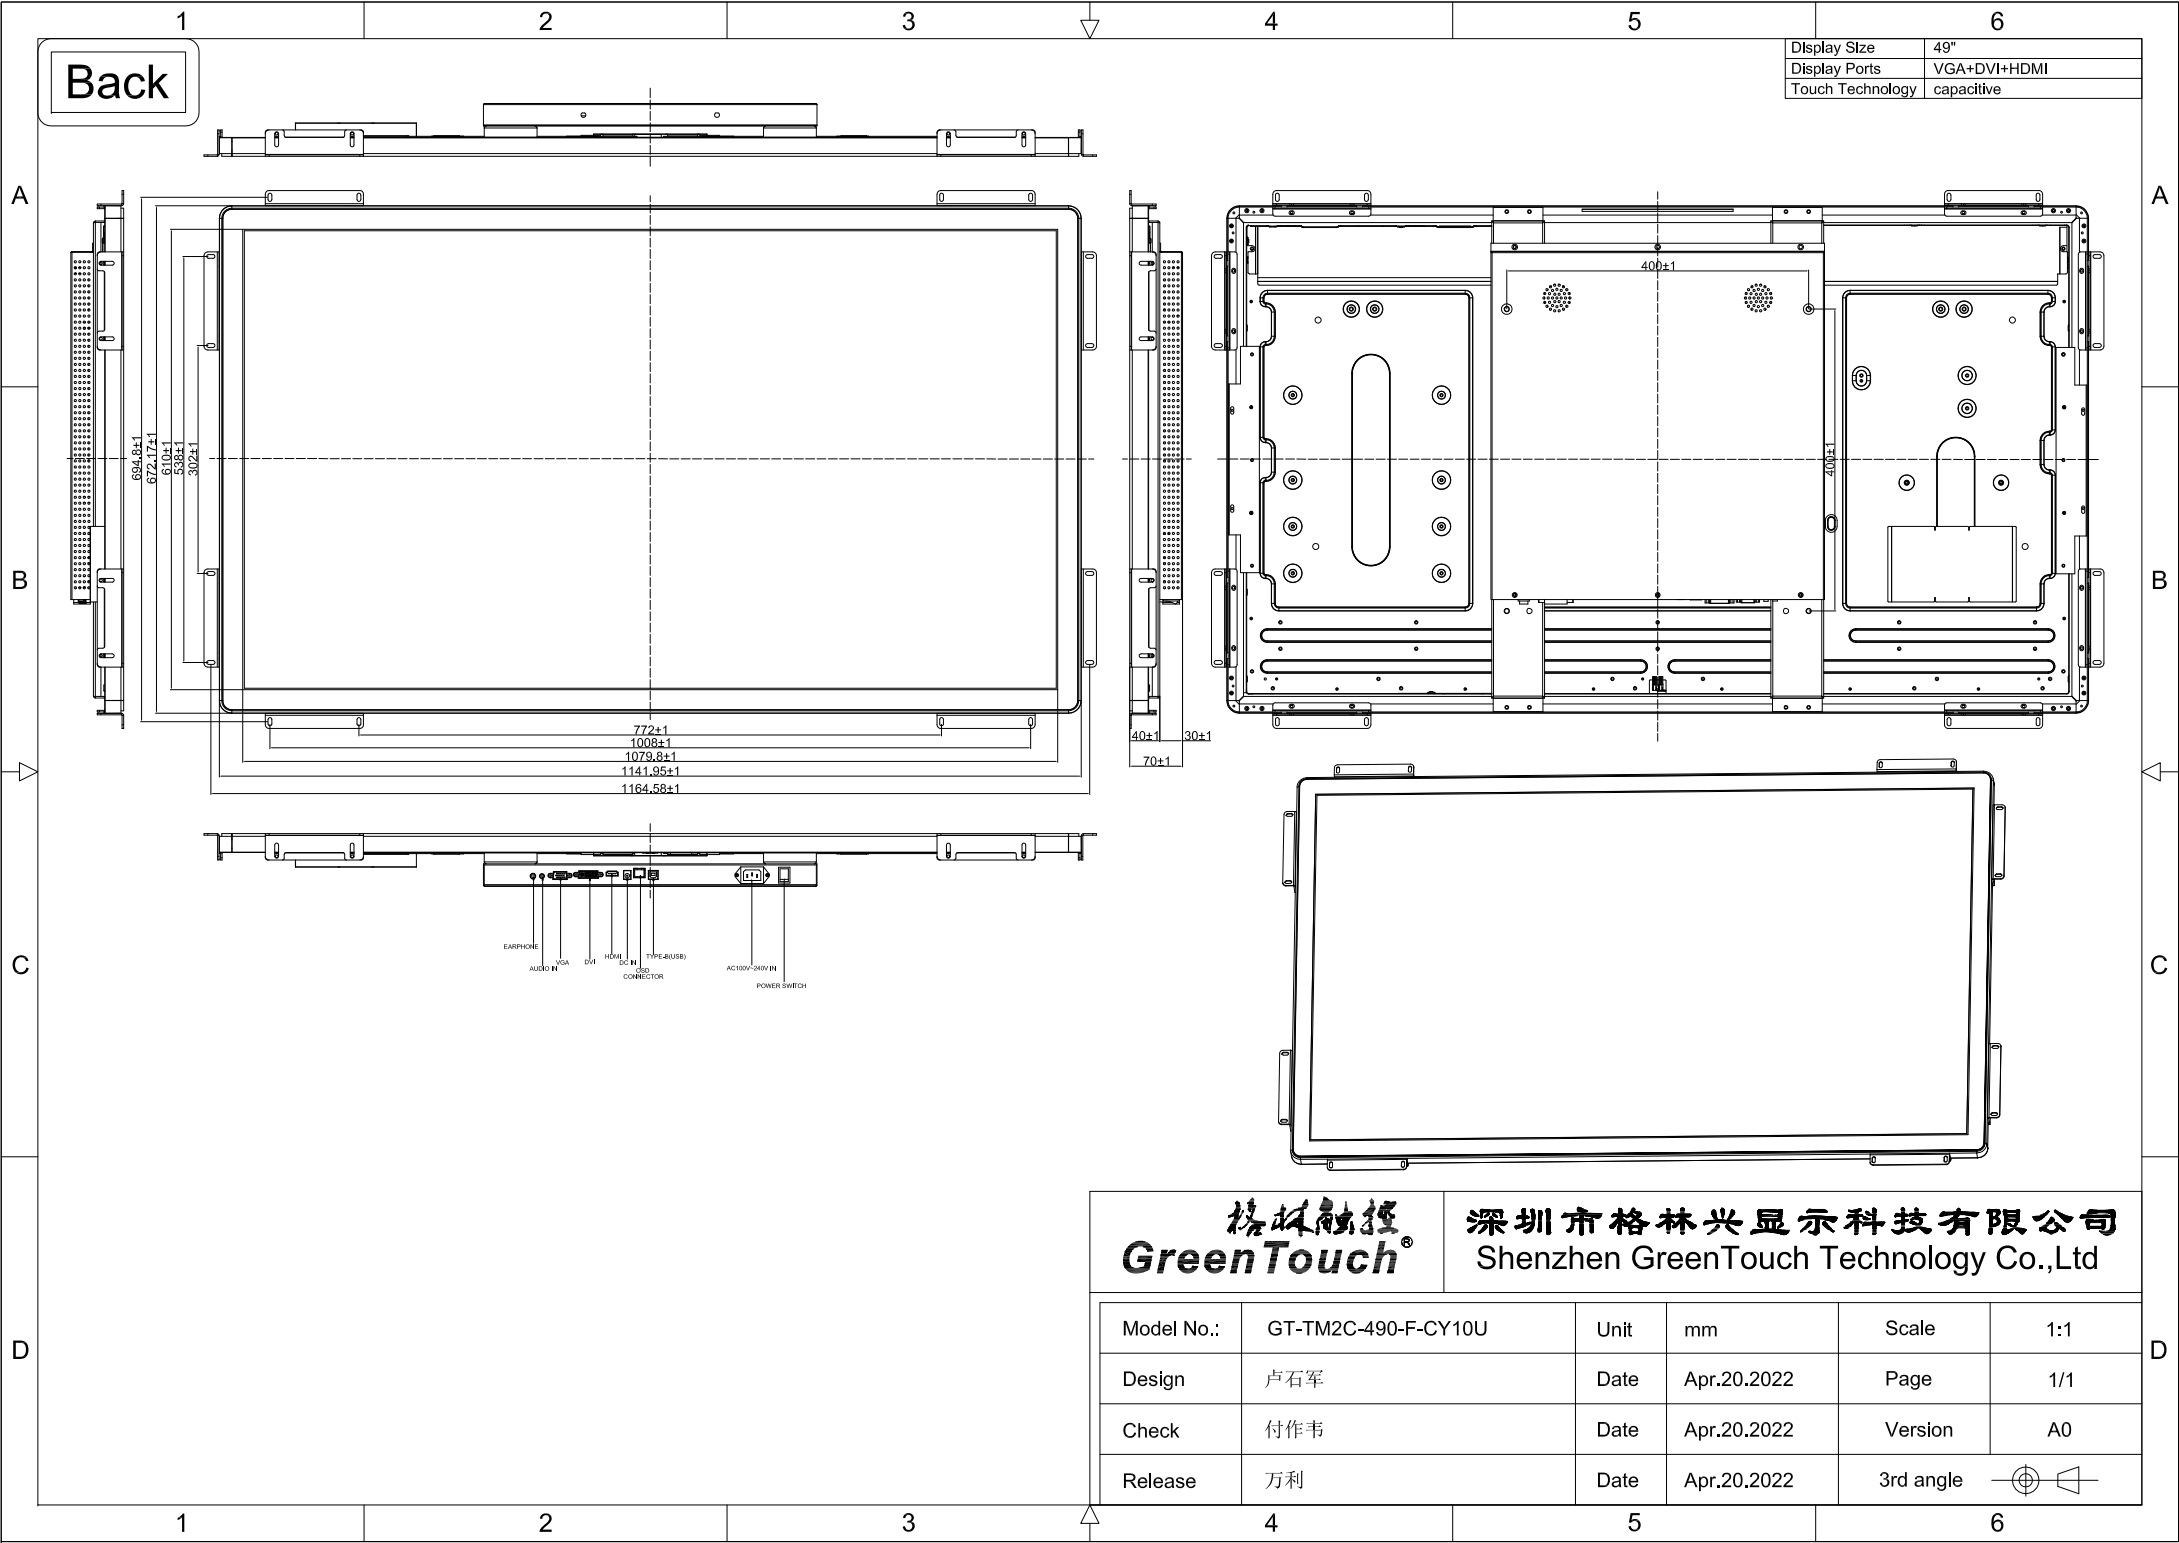

Back

Display Size	49"
Display Ports	VGA+DVI+HDMI
Touch Technology	capacitive

格林触控
GreenTouch® **深圳市格林兴显示科技有限公司**
 Shenzhen GreenTouch Technology Co.,Ltd

Model No.:	GT-TM2C-490-F-CY10U	Unit	mm	Scale	1:1
Design	卢石军	Date	Apr.20.2022	Page	1/1
Check	付作韦	Date	Apr.20.2022	Version	A0
Release	万利	Date	Apr.20.2022	3rd angle	