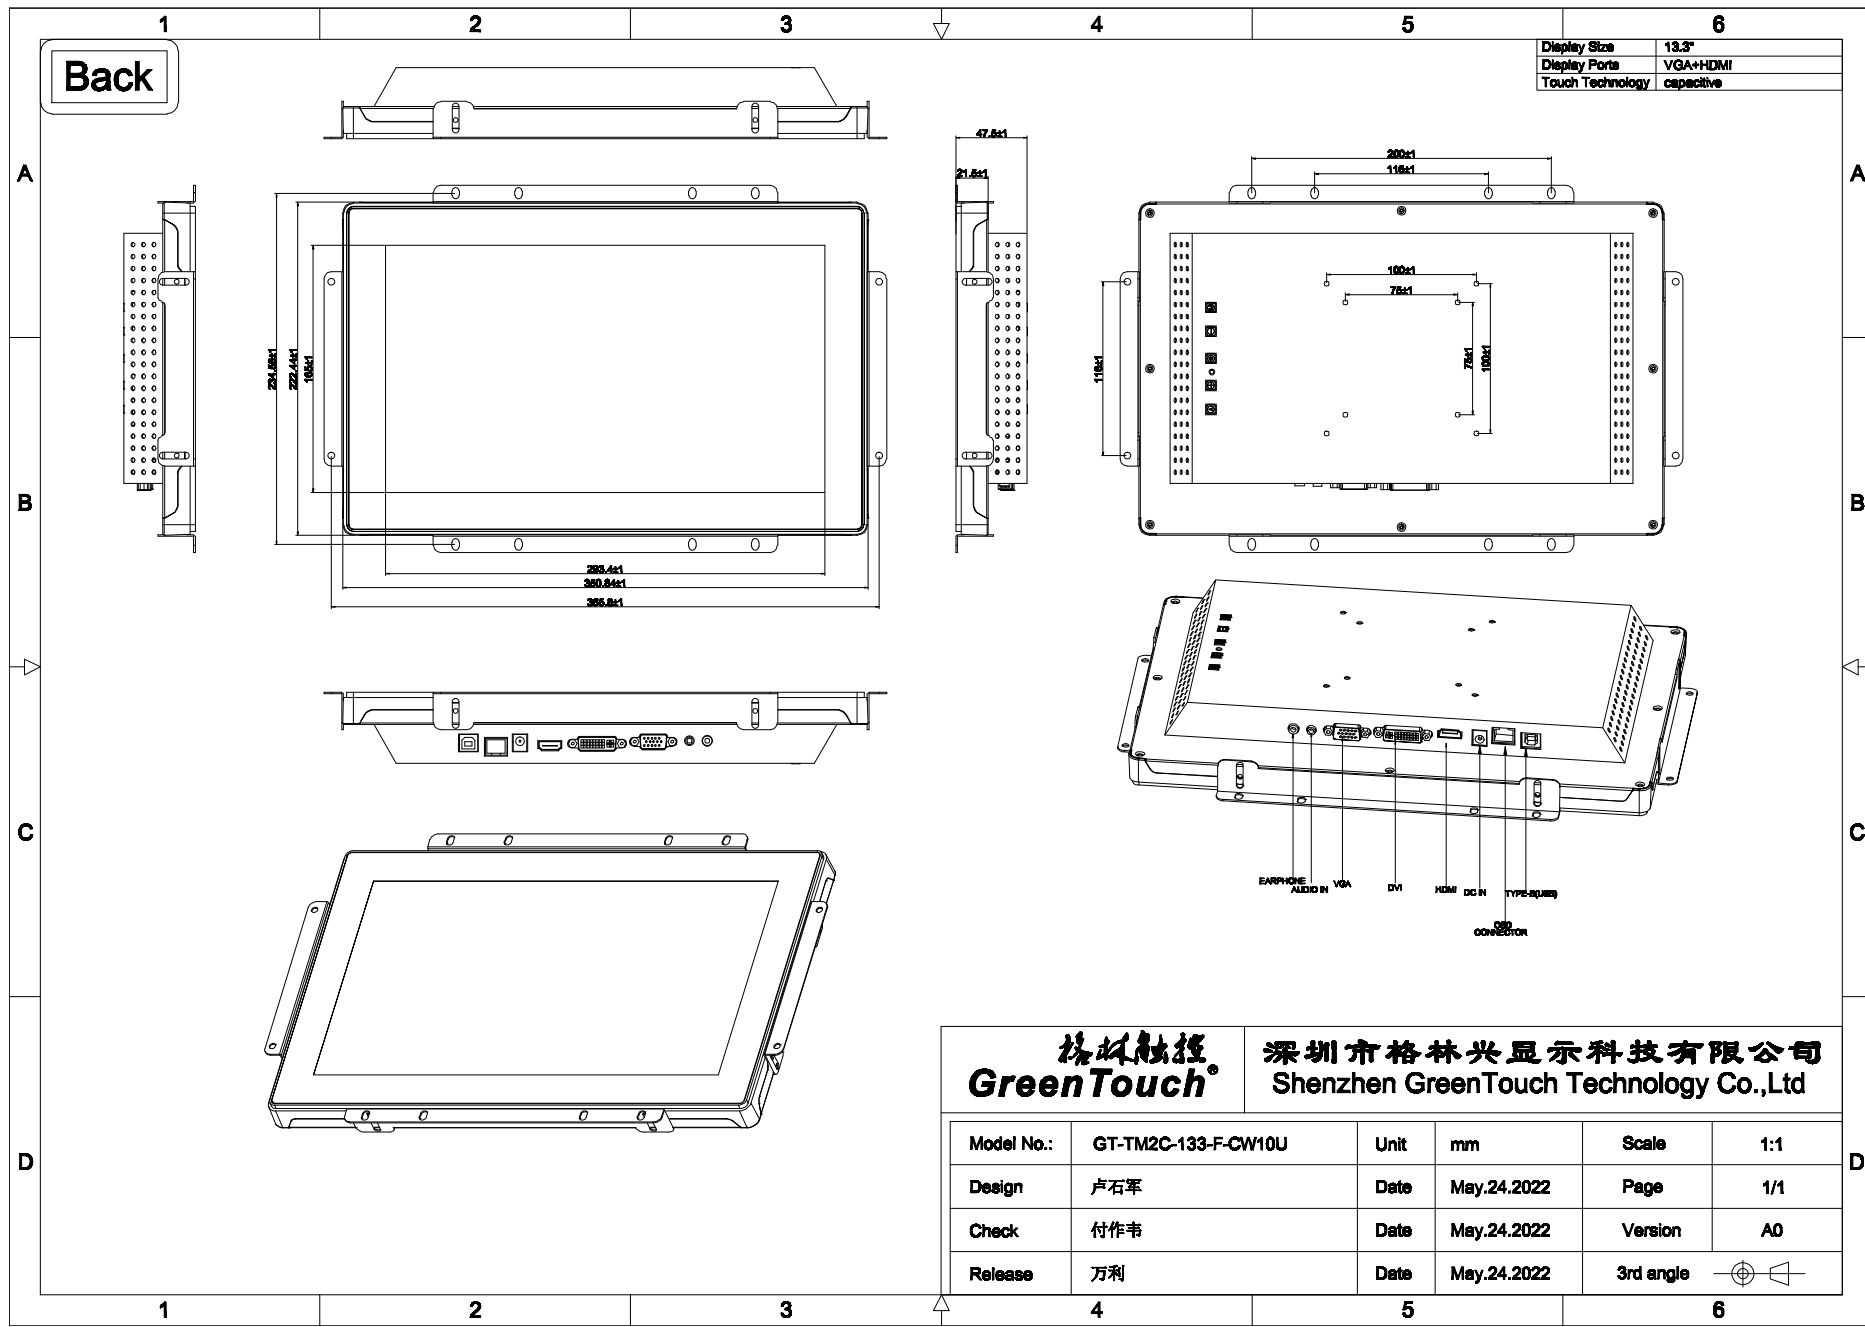

Back

Display Size	13.3"
Display Ports	VGA+HDMI
Touch Technology	capacitive

格林触控
GreenTouch® 深圳市格林兴显示科技有限公司
Shenzhen GreenTouch Technology Co.,Ltd

Model No.:	GT-TM2C-133-F-CW10U	Unit	mm	Scale	1:1
Design	卢石军	Date	May.24.2022	Page	1/1
Check	付作伟	Date	May.24.2022	Version	A0
Release	万利	Date	May.24.2022	3rd angle	